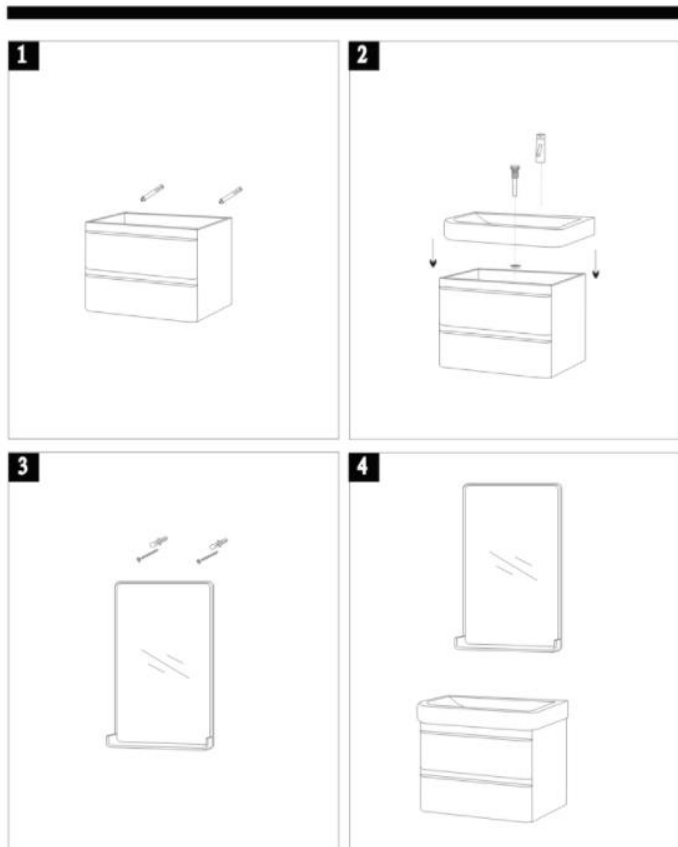

MOBILE BAGNO MODERNO WHITE PLUS

Mobile bagno sospeso moderno Dimensioni mobile: 80X46X51 Specchiera: 60x80 cm.

I cassetti sono tutti a chiusura ammortizzata e rallentata.

Guarda tutti i modelli disponibili e acquista direttamente online.

Clicca sul link

[ARREDO BAGNO MODERNO](#)

OL-9131B

E' possibile aggiungere a parte anche la colonna sospesa laterale (disponibile in 3 colori diversi) al costo di **69€** (**se acquisti più di un mobile insieme paghi una sola spesa di spedizione**).